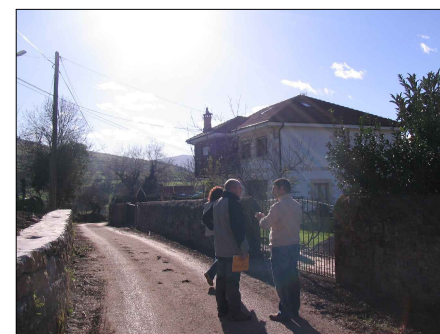

IMAGEN 17

IMAGEN 18

IMAGEN 19

IMAGEN 20

IMAGEN 21

IMAGEN 22

sin escala

C11b

noviembre 2013

DELIMITACIÓN DE SUELO URBANO del ayuntamiento de VILLAFUFRE, CANTABRIA

Situación: Ayuntamiento de Villafufre, Cantabria

CATÁLOGO FOTOGRÁFICO: TRASVILLA

Arquitecto: Daniel Páez del Solar

Promotor: Ayuntamiento de Villafufre