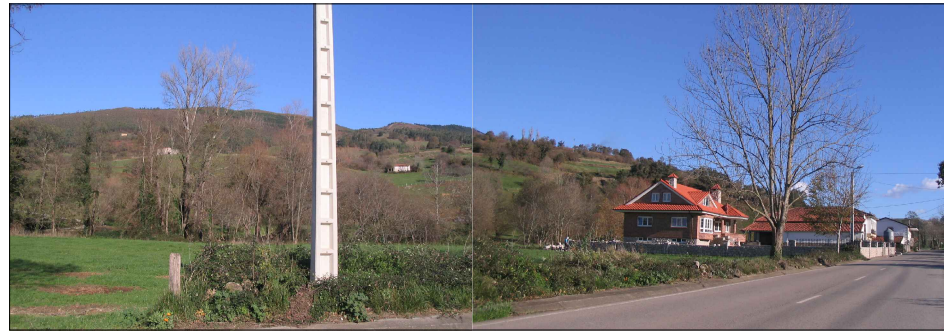

IMAGENES 7-8